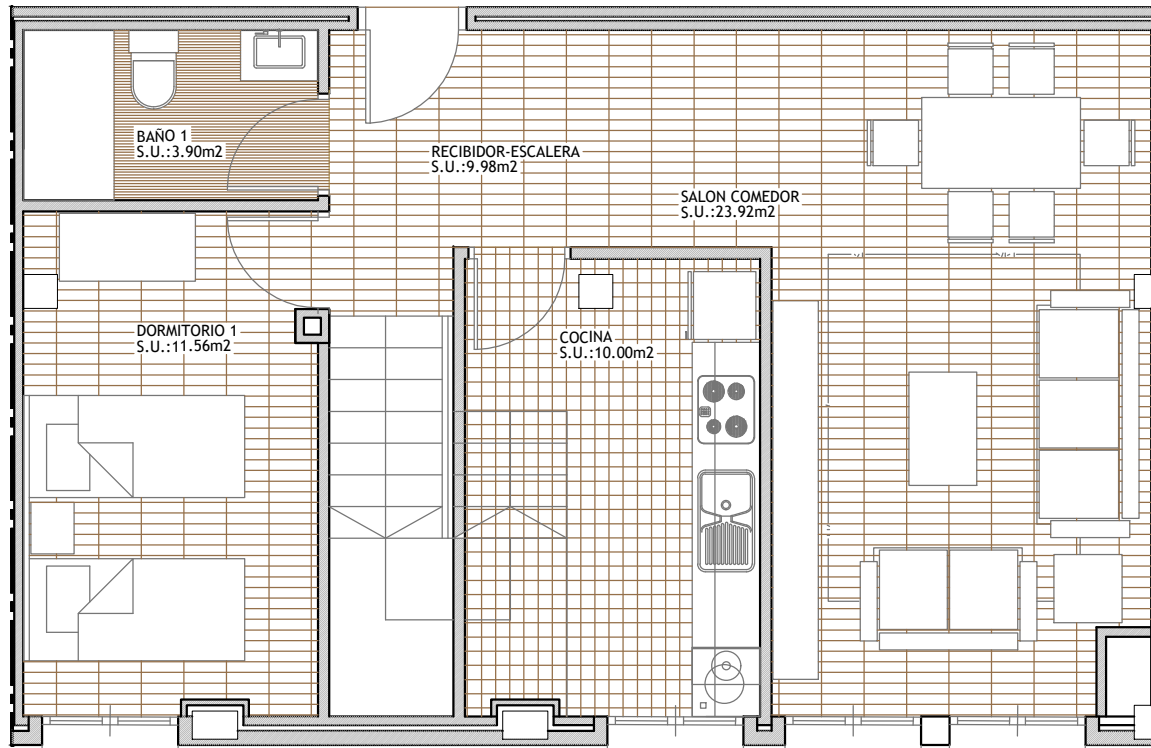

TIPO (D-6)

33 V.P.O. GRAO CASTELLON

TIPO (D-6)

Nº Vivienda

Nº Planta

D-6

P.4

P.BC

Sup. Util:

90,00 m2

Sup.Construida:

123 m2

Promociones Levantino-Aragonesa, S.A.

PROLASA